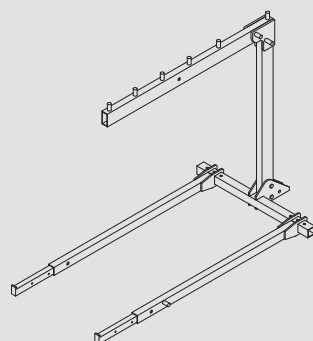

Mesa VR

El encofrado de mesas de grandes rendimientos

Elementos básicos

	PESO (kg)	CÓDIGO
Viga VM		
20/1,9	9,5	1940172
20/2,45	12,25	1950129
20/3,9	19,5	1950112
20/4,9	24,5	1950113
20/2,9	14,5	1940144
20/3,3	16,5	1950130
20/3,6	18	1940146
20/5,9	29,5	1940149

Cabezal VR	15,5	2211012
Cabezal giratorio VR	20,5	2211080
Cabezal ALUPROP	5,4	2211095
Cabezal riostra VR	9,8	2211310
Trinquete sistema antibloqueo	1,9	2211320

Elevador VR		
Elevador VR	770	2211030
Elevador VR 600/540	1450	2211150