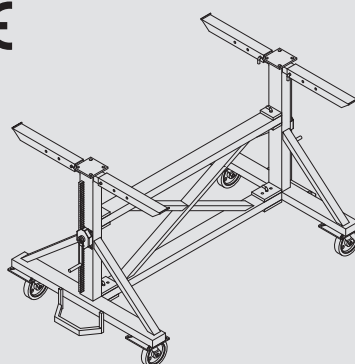

PESO (kg)	CÓDIGO
Carro VR	431	2211031
Suplemento carro motorizado	250	2211330