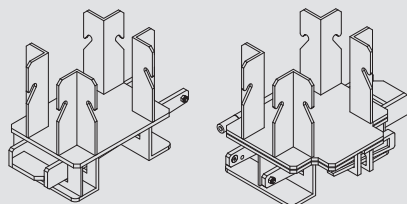

Mesa VR

El encofrado de mesas de grandes rendimientos

Elementos básicos

	PESO (kg)	CÓDIGO
Viga VM		
20/1,9	9,5	1940172
20/2,45	12,25	1950129
20/3,9	19,5	1950112
20/4,9	24,5	1950113
20/2,9	14,5	1940144
20/3,3	16,5	1950130
20/3,6	18	1940146
20/5,9	29,5	1940149

Cabezal VR	15,5	2211012
Cabezal giratorio VR	20,5	2211080
Cabezal ALUPROP	5,4	2211095
Cabezal riostra VR	9,8	2211310
Trinquete sistema antibloqueo	1,9	2211320

Elevador VR		
Elevador VR	770	2211030
Elevador VR 600/540	1450	2211150